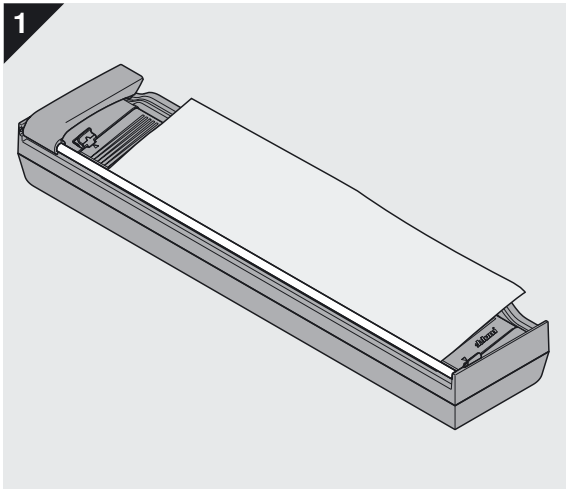

Die Bilder zeigen die Anwendung für Rechtshänder – Linkshänder drehen den Folienschneider um 180°
These images show the right handed application – for left handed application turn the foil dispenser by 180°
Les photos montrent l'application pour droitiers – pivoter le dérouleur de 180° pour gauchers
Le immagini mostrano l'utilizzo per destrimani – i mancini girano il portapellicole di 180°
Esto dibujos muestran la aplicación para diestros, los zurdos deben girar el dispensador 180° para su uso
Rysunki pokazują rozwiązanie dla osoby praworęcznej - osoby leworęczne powinny obrócić obcinarkę o 180°