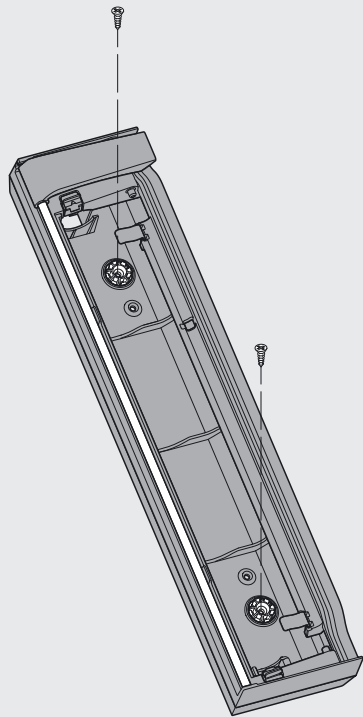

1 Anwendung / Application / Application / Utilizzo / Aplicación / Zastosowanie

Schneiden in beide Richtungen möglich / Cuts in both directions possible / Couper possible dans les 2 sens / È possibile tagliare in entrambi i versi / Se puede cortar en ambas direcciones / Możliwość cięcia w obu kierunkach

Die Bilder zeigen die Anwendung für Rechtshänder – Linkshänder drehen den Folienschneider um 180°
These images show the right handed application – for left handed application turn the foil dispenser by 180°
Les photos montrent l'application pour droitiers – pivoter le dérouleur de 180° pour gauchers
Le immagini mostrano l'utilizzo per destrimani – i mancini girano il portapellicole di 180°
Esto dibujos muestran la aplicación para diestros, los zurdos deben girar el dispensador 180° para su uso
Rysunki pokazują rozwiązanie dla osoby praworęcznej - osoby leworęczne powinny obrócić obcinarkę o 180°

2 Austausch / Replacing the roll / Échange / Sostituzione / Recambio / Wymiana

3 Befestigung / Fixing / Fixation / Fissaggio / Fijación / Mocowanie

Flexible Bodenbefestigung
mit Clip-Funktion (Zum Herausnehmen)
Flexible base fixing
with Clip feature (can be removed)
Fixation sur le fond flexible
avec fonction Clip (pour sortir)
Fissaggio flessibile sul fondo
con la funzione Clip (per tirare fuori il portapellicole)
Fijación flexible a la base del cajón
mediante sistema CLIP (para sacar)
Elastyczne mocowanie do dna za pomocą funkcji Clip (do wyjmowania)

Montage / Assembly / Montage / Montaggio / Montaje / Montaż

TANDEM	NL = 500 - 650 mm
TANDEMBOX	NL = 450 - 650 mm

NL Nennlänge / Nominal Length / Longueur nominale / Lunghezza nominale / Largo nominal / Długość
Spanplattenschraube / Chipboard screws / Vis aggio / Vite per truciolare / tornillo aglo / Wkręty do płyty wiórowej Ø 3,5 x 15 mm