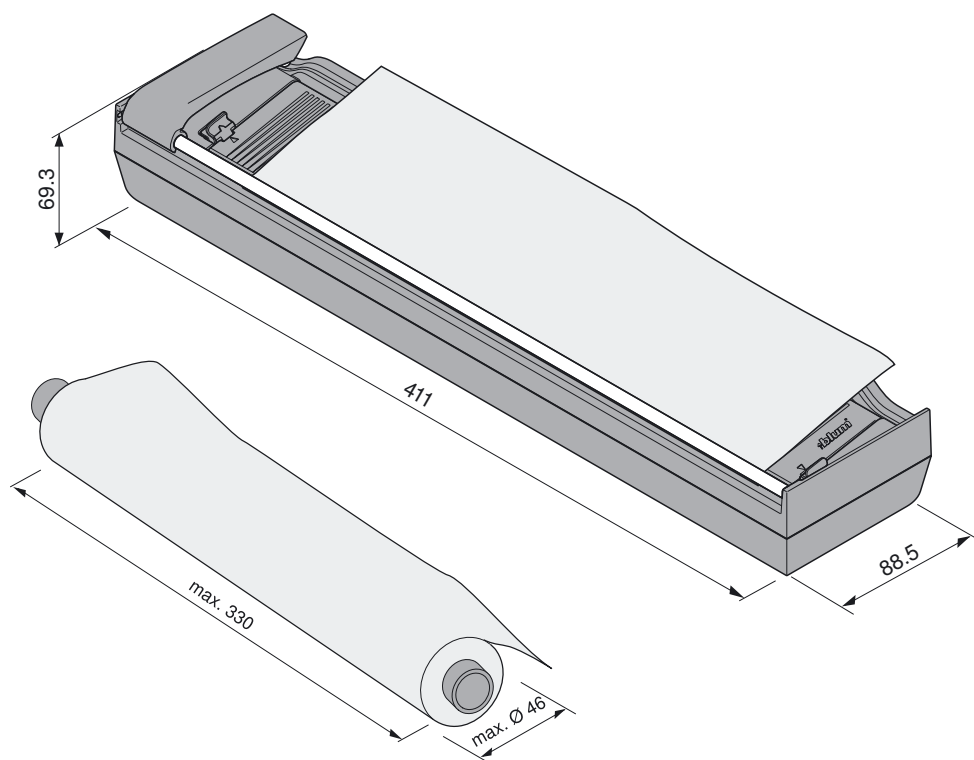

ORGA-LINE

Folienschneider für Aluminium-Folie

Foil dispenser for aluminium foil

Dérouleur de film alu

Portapellicole d'alluminio

Dispensador con cuchilla para papel de aluminio

Obcinarka do folii aluminiowej