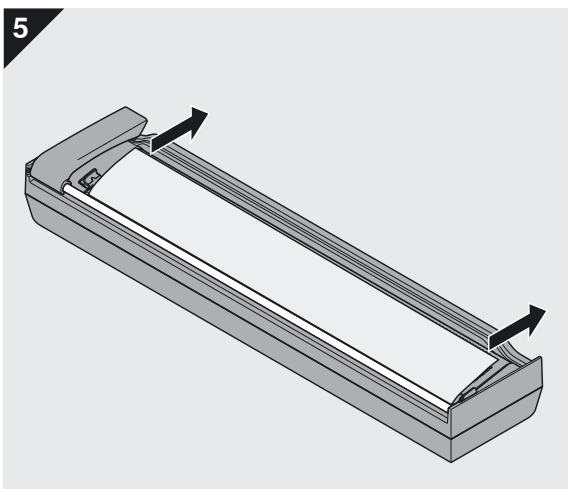

2 Austausch / Replacing the roll / Échange / Sostituzione / Recambio / Wymiana