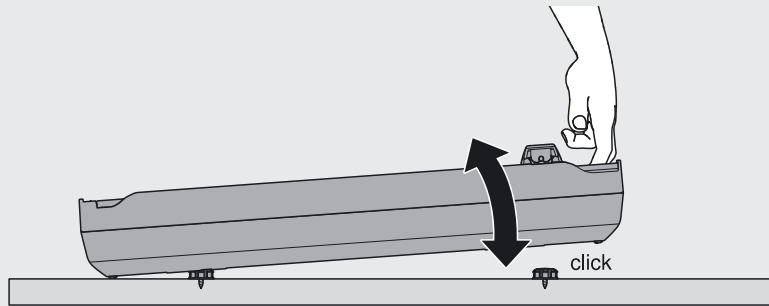

Die Bilder zeigen die Anwendung für Rechtshänder – Linkshänder drehen den Folienschneider um 180°
These images show the right handed application – for left handed application turn the foil dispenser by 180°
Les photos montrent l'application pour droitiers – pivoter le dérouleur de 180° pour gauchers
Le immagini mostrano l'utilizzo per destrimani – i mancini girano il portapellicole di 180°
Esto dibujos muestran la aplicación para diestros, los zurdos deben girar el dispensador 180° para su uso
Rysunki pokazują rozwiązanie dla osoby praworęcznej - osoby leworęczne powinny obrócić obcinarkę o 180°

2 Austausch / Replacing the roll / Échange / Sostituzione / Recambio / Wymiana

3 Befestigung / Fixing / Fixation / Fissaggio / Fijación / Mocowanie

Flexible Bodenbefestigung
mit Clip-Funktion (Zum Herausnehmen)
Flexible base fixing
with Clip feature (can be removed)
Fixation sur le fond flexible
avec fonction Clip (pour sortir)
Fissaggio flessibile sul fondo
con la funzione Clip (per tirare fuori il portapellicole)
Fijación flexible a la base del cajón
mediante sistema CLIP (para sacar)
Elastyczne mocowanie do dna za pomocą funkcji Clip (do wyjmowania)