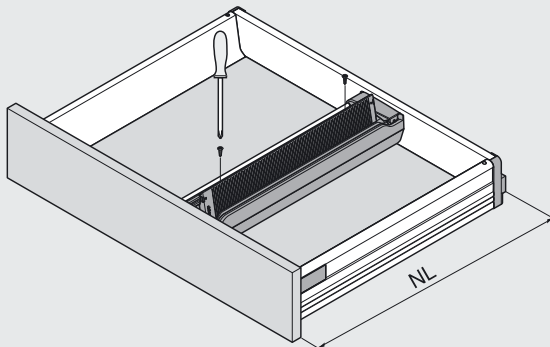

Die Bilder zeigen die Anwendung für Rechtshänder – Linkshänder drehen den Folienschneider um 180°
These images show the right handed application – for left handed application turn the foil dispenser by 180°
Les photos montrent l'application pour droitiers – pivoter le dérouleur de 180° pour gauchers
Le immagini mostrano l'utilizzo per destrimani – i mancini girano il portapellicole di 180°
Esto dibujos muestran la aplicación para diestros, los zurdos deben girar el dispensador 180° para su uso
Rysunki pokazują rozwiązanie dla osoby praworęcznej - osoby leworęczne powinny obrócić obcinarkę o 180°

2 Austausch / Replacing the roll / Échange / Sostituzione / Recambio / Wymiana

3 Befestigung / Fixing / Fixation / Fissaggio / Fijación / Mocowanie

Flexible Bodenbefestigung
mit Clip-Funktion (Zum Herausnehmen)
Flexible base fixing
with Clip feature (can be removed)
Fixation sur le fond flexible
avec fonction Clip (pour sortir)
Fissaggio flessibile sul fondo
con la funzione Clip (per tirare fuori il portapellicole)
Fijación flexible a la base del cajón
mediante sistema CLIP (para sacar)
Elastyczne mocowanie do dna za pomocą funkcji Clip (do wyjmowania)

Montage / Assembly / Montage / Montaggio / Montaje / Montaż

TANDEM	NL = 500 - 650 mm
TANDEMBOX	NL = 450 - 650 mm

NL Nennlänge / Nominal Length / Longueur nominale / Lunghezza nominale / Largo nominal / Długość
Spanplattenschraube / Chipboard screws / Vis aggio / Vite per truciolare / tornillo aglo / Wkręty do płyty wiórowej Ø 3,5 x 15 mm