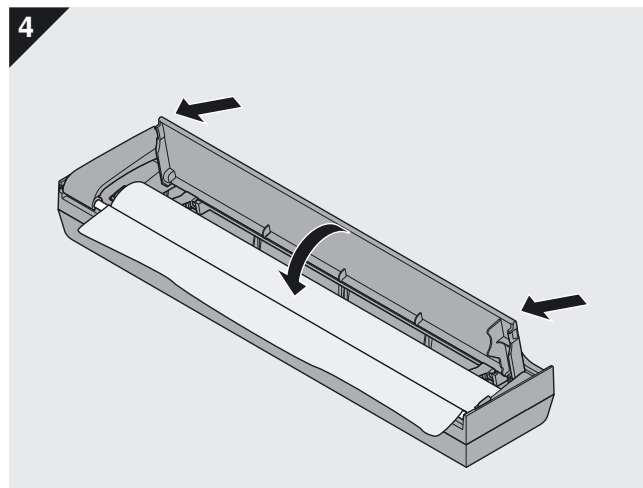

2 Austausch / Replacing the roll / Échange / Sostituzione / Recambio / Wymiana