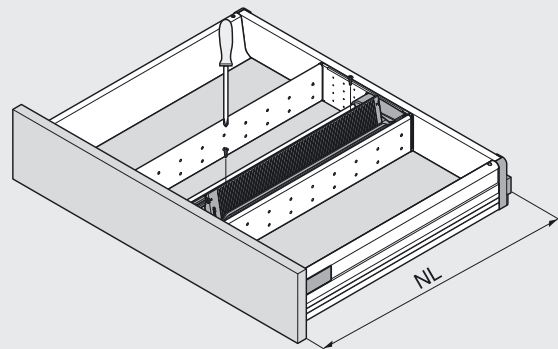

2 Austausch / Replacing the roll / Échange / Sostituzione / Recambio / Wymiana

3 Befestigung / Fixing / Fixation / Fissaggio / Fijación / Mocowanie

Flexible Bodenbefestigung
mit Clip-Funktion (Zum Herausnehmen)
Flexible base fixing
with Clip feature (can be removed)
Fixation sur le fond flexible
avec fonction Clip (pour sortir)
Fissaggio flessibile sul fondo
con la funzione Clip (per tirare fuori il portapellicole)
Fijación flexible a la base del cajón
mediante sistema CLIP (para sacar)
Elastyczne mocowanie do dna za pomocą funkcji Clip (do wyjmowania)

Montage / Assembly / Montage / Montaggio / Montaje / Montaż

TANDEM	NL = 500 - 650 mm
TANDEMBOX	NL = 450 - 650 mm

NL Nennlänge / Nominal Length / Longueur nominale / Lunghezza nominale / Largo nominal / Długość
Spanplattenschraube / Chipboard screws / Vis aggio / Vite per truciolare / tornillo aglo / Wkręty do płyty wiórowej Ø 3,5 x 15 mm