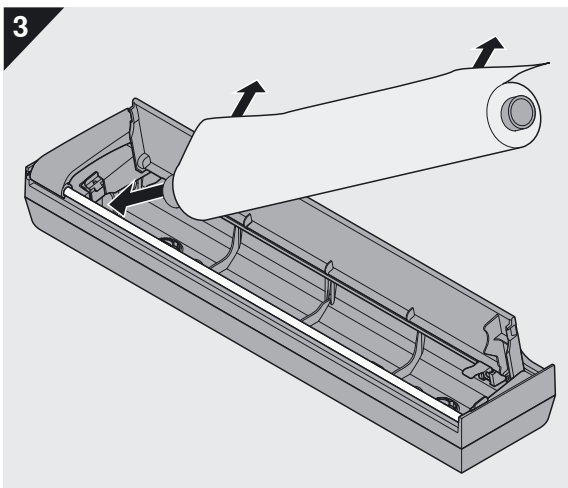

2 Austausch / Replacing the roll / Échange / Sostituzione / Recambio / Wymiana